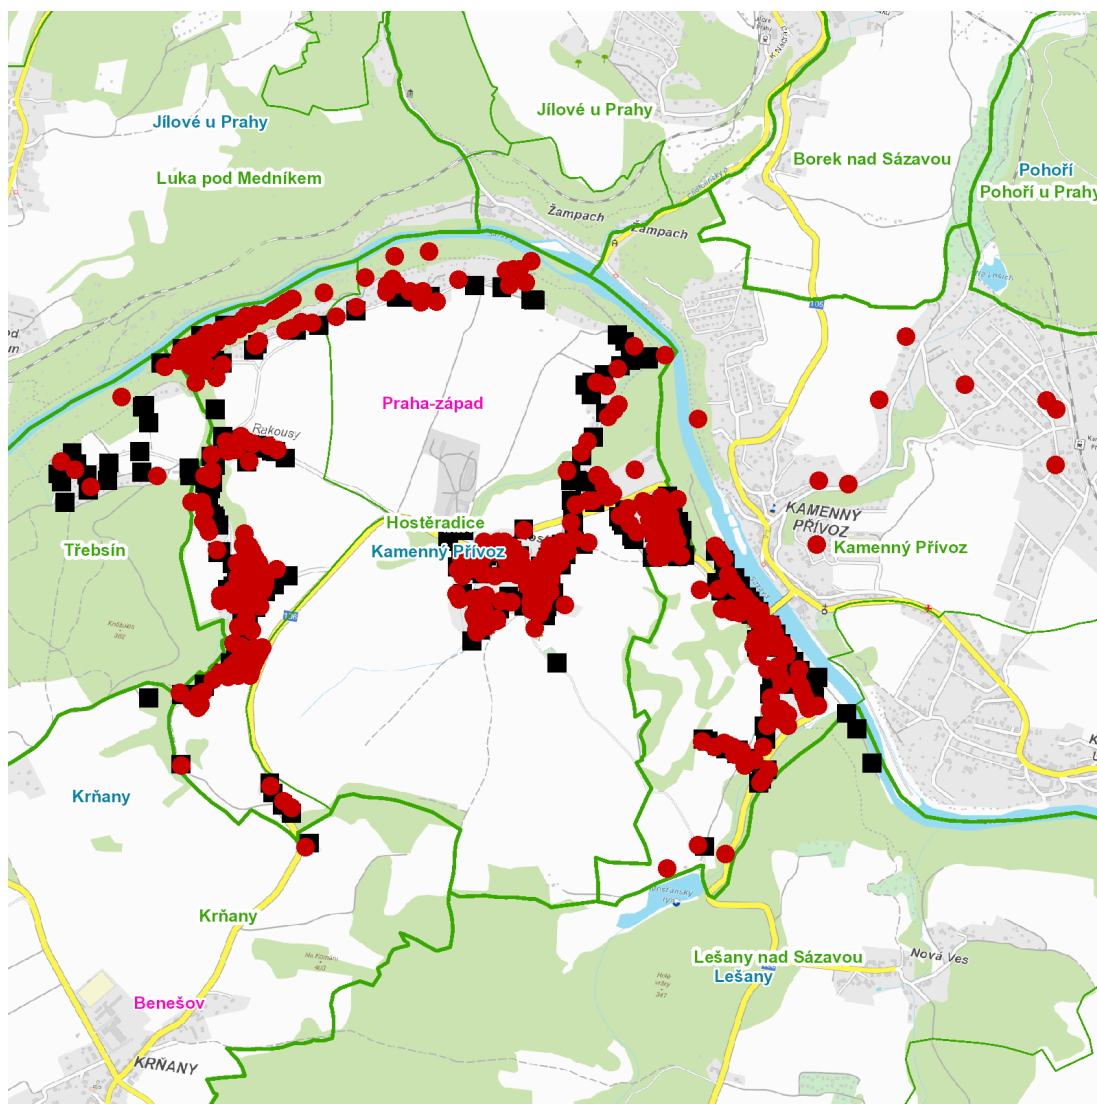

dne **19. 9. 2024** od **8:00** do **19:00** hodin

Plánovaná odstávka zahrnuje tyto lokality:**Kamenný Přívoz (okres Praha-západ)**část obce **Hostěradice**

č. p. 1, 2, 4, 6-15, 20, 21, 22, 23, 25, 27, 28, 31, 33-39, 41, 43-55, 57-67, 69-75, 78, 79, 81, 85, 86, 88, 90, 91, 95, 98, 100, 103, 114, 117, 122, 124-133, 135, 136, 139-143, 145-149, 151, 153, 156, 157, 158, 161

č. ev. 25, 177, 410, 515, 525, 527, 529, 534, 535, 536, 538, 565, 566, 578, 590

kat. území **Kamenný Přívoz** (kód **662879**): parcelní č. 4/2, 80/2

Krňany (okres Benešov)část obce **Krňany**

č. p. 46

část obce **Třebsín**

dne 19. 9. 2024 od 8:00 do 19:00 hodin**Orientační mapový podklad odstávkou dotčených lokalit****VYSVĚTLIVKY**

- – adresy dotčené odstávkou elektřiny
- – místa připojení k elektrické síti dotčená odstávkou

INFORMACE ZASLÁNA

IDDS: 3i7akvj (Obec Kamenný Přívoz)

IDDS: krsautv (Obec Krňany)