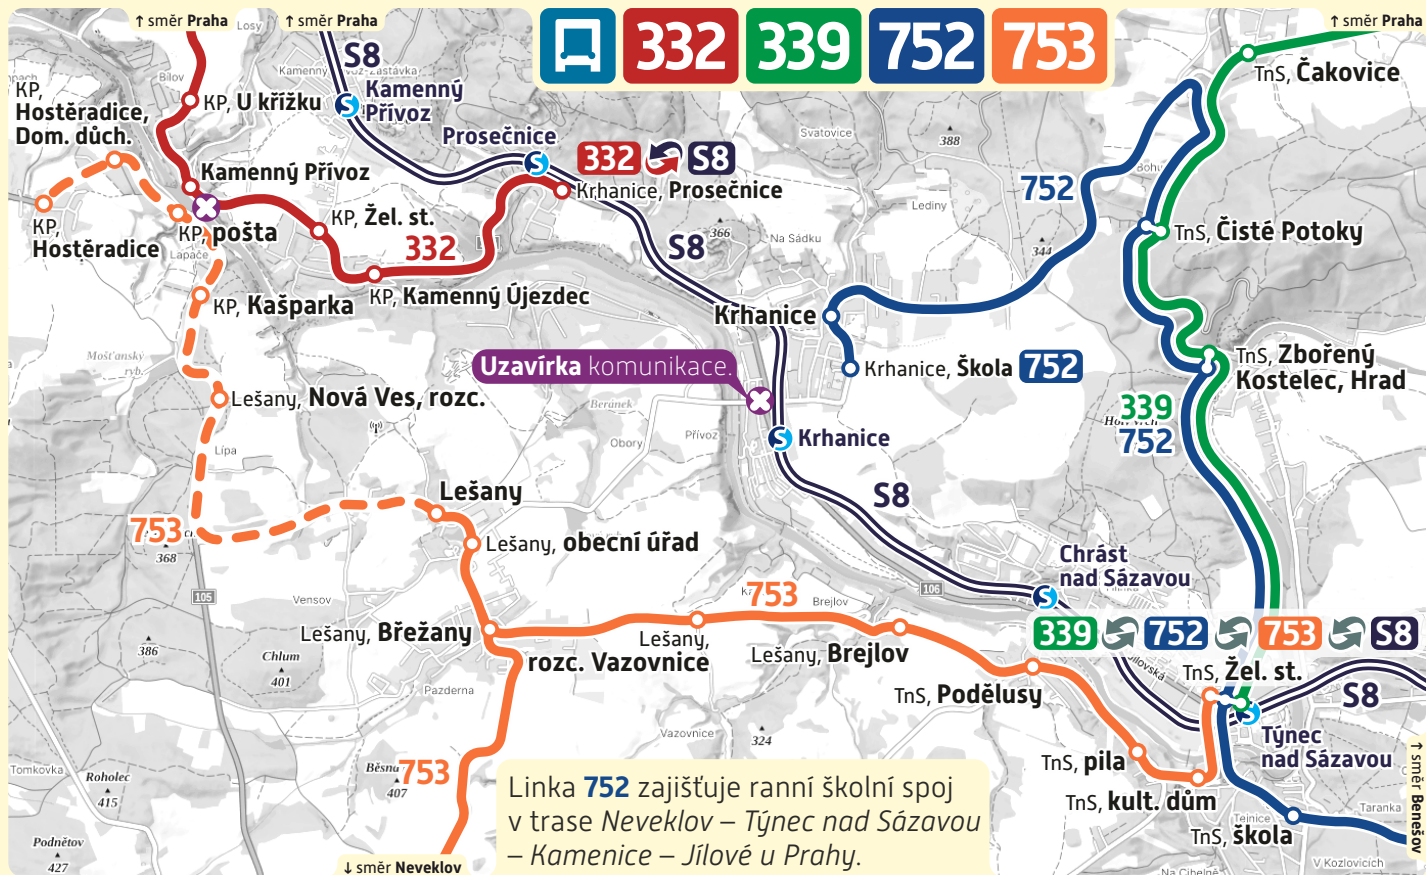

pid

dočasná změna

od 2. dubna 2024 (úterý)
do 3. září 2024 (středa)

Uzavírka komunikace v Krhanicích a uzavírka mostu v Kamenném Přívozu

Zakresleny pouze vybrané linky.

Sledujte, prosím, výlukové jízdní řády.