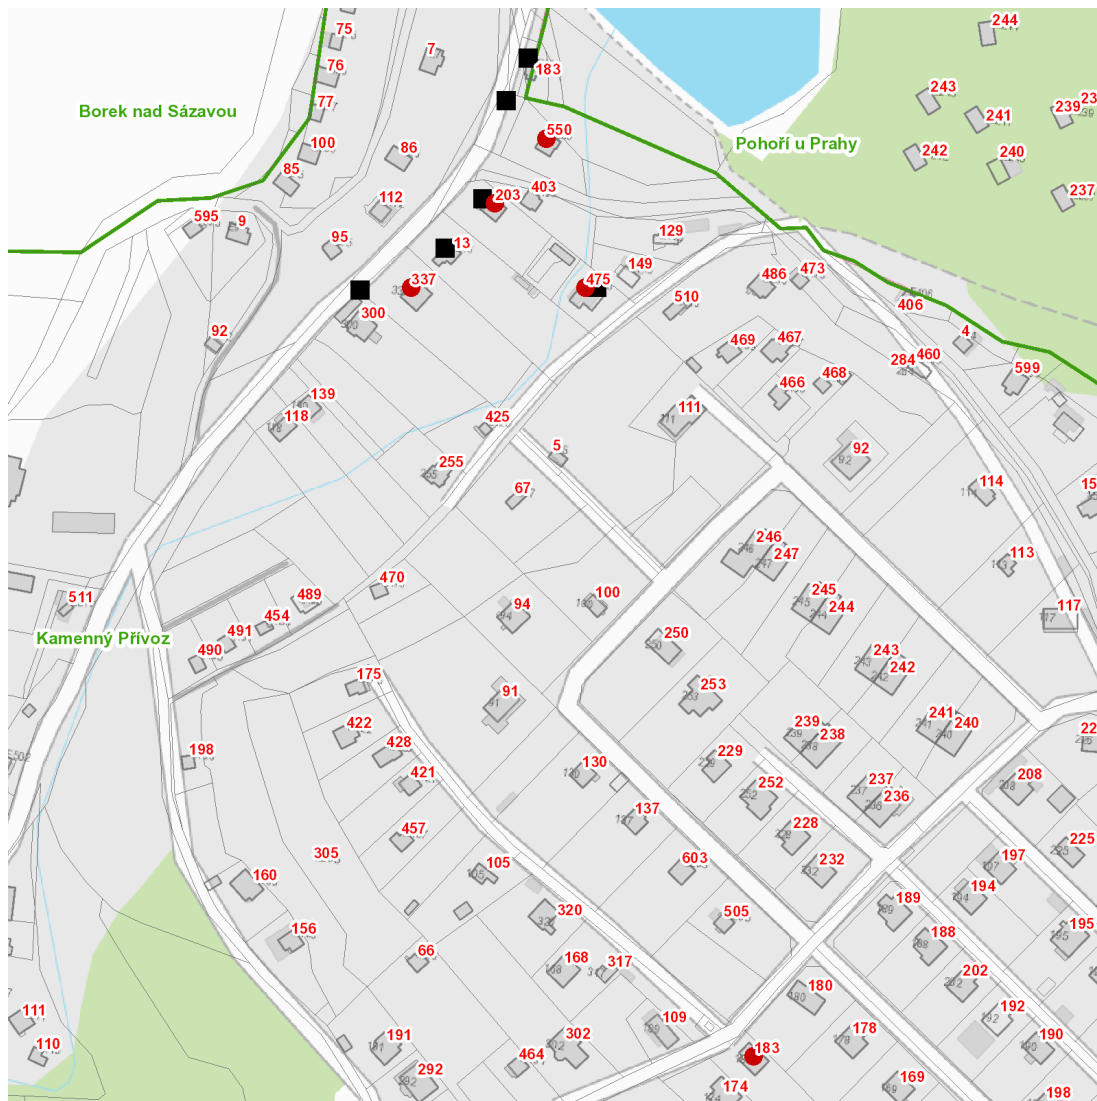

dne **7. 12. 2022** od **8:00** do **15:00** hodin

---

**Plánovaná odstávka zahrnuje tyto lokality:****Kamenný Přívoz (okres Praha-západ)**

č. p. 183, 203, 337

č. ev. 475, 550

---

**UPOZORNĚNÍ**

**Dotčené zařízení distribuční soustavy je nutné i v době odstávky považovat za zařízení pod napětím**, a proto vás žádáme o dodržení všech zásad bezpečnosti a provedení opatření potřebných k zamezení případných škod na zdraví a majetku. | Provozovatelé výroben elektřiny jsou povinni zajistit přerušení dodávky elektřiny z výroby do vypnutého úseku distribuční soustavy.

**dne 7. 12. 2022 od 8:00 do 15:00 hodin****Orientační mapový podklad odstávkou dotčených lokalit****VYSVĚTLIVKY**

- – adresy dotčené odstávkou elektřiny
- – místa připojení k elektrické síti dotčená odstávkou

**INFORMACE ZASLÁNA**

IDDS: 3i7akvj (Obec Kamenný Přívoz)